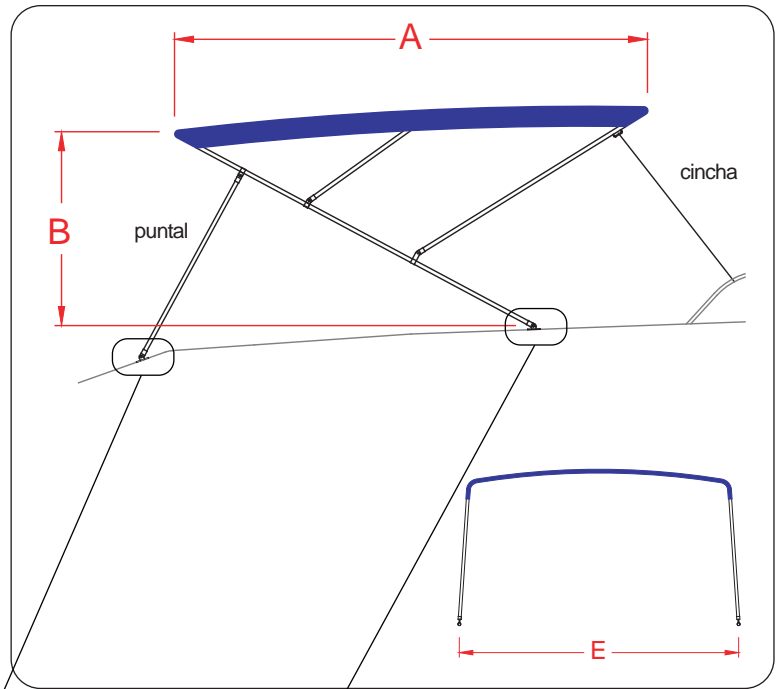

Bimini estándar modelo "Mataró"

Bimini con puntales

REFERENCIA: (A x E x B) Ø TUBO

58221	2000 x 1550 x 950	Ø22
58222	2000 x 1550 x 1200	Ø22
58223	2000 x 1550 x 1350	Ø22
58200	2000 x 1750 x 950	Ø22
58201	2000 x 1750 x 1200	Ø22
58202	2000 x 1750 x 1350	Ø22
58203	2000 x 1850 x 950	Ø22
58204	2000 x 1850 x 1200	Ø22
58205	2000 x 1850 x 1350	Ø22
58206	2200 x 2000 x 950	Ø22
58207	2200 x 2000 x 1200	Ø22
58208	2200 x 2000 x 1350	Ø22
58209	2200 x 2100 x 950	Ø22
58210	2200 x 2100 x 1200	Ø22
58211	2200 x 2100 x 1350	Ø22
58212	2200 x 2250 x 950	Ø22
58213	2200 x 2250 x 1200	Ø22
58214	2200 x 2250 x 1350	Ø22
58215	2350 x 2350 x 950	Ø25
58216	2350 x 2350 x 1200	Ø25
58217	2350 x 2350 x 1350	Ø25
58218	2350 x 2450 x 950	Ø25
58219	2350 x 2450 x 1200	Ø25
58220	2350 x 2450 x 1350	Ø25

BASE PUNTAL BIMINI

Base 80°

BASE BIMINI

Base 80°

Bimini con cinchas

REFERENCIA: (A x E x B) Ø TUBO

58271	2000 x 1550 x 950	Ø22
58272	2000 x 1550 x 1200	Ø22
58273	2000 x 1550 x 1350	Ø22
58250	2000 x 1750 x 950	Ø22
58251	2000 x 1750 x 1200	Ø22
58252	2000 x 1750 x 1350	Ø22
58253	2000 x 1850 x 950	Ø22
58254	2000 x 1850 x 1200	Ø22
58255	2000 x 1850 x 1350	Ø22
58256	2200 x 2000 x 950	Ø22
58257	2200 x 2000 x 1200	Ø22
58258	2200 x 2000 x 1350	Ø22
58259	2200 x 2100 x 950	Ø22
58260	2200 x 2100 x 1200	Ø22
58261	2200 x 2100 x 1350	Ø22
58262	2200 x 2250 x 950	Ø22
58263	2200 x 2250 x 1200	Ø22
58264	2200 x 2250 x 1350	Ø22
58265	2350 x 2350 x 950	Ø25
58266	2350 x 2350 x 1200	Ø25
58267	2350 x 2350 x 1350	Ø25
58268	2350 x 2450 x 950	Ø25
58269	2350 x 2450 x 1200	Ø25
58270	2350 x 2450 x 1350	Ø25